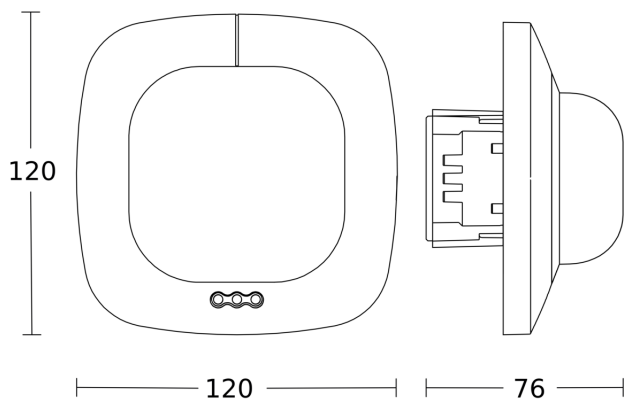

Détecteur de présence - Professional Line

IR Quattro 8m

COM1 - faux-plafonds
EAN 4007841 079345
Réf. 079345

Dessin dimensionnel 1

Dessin dimensionnel 2